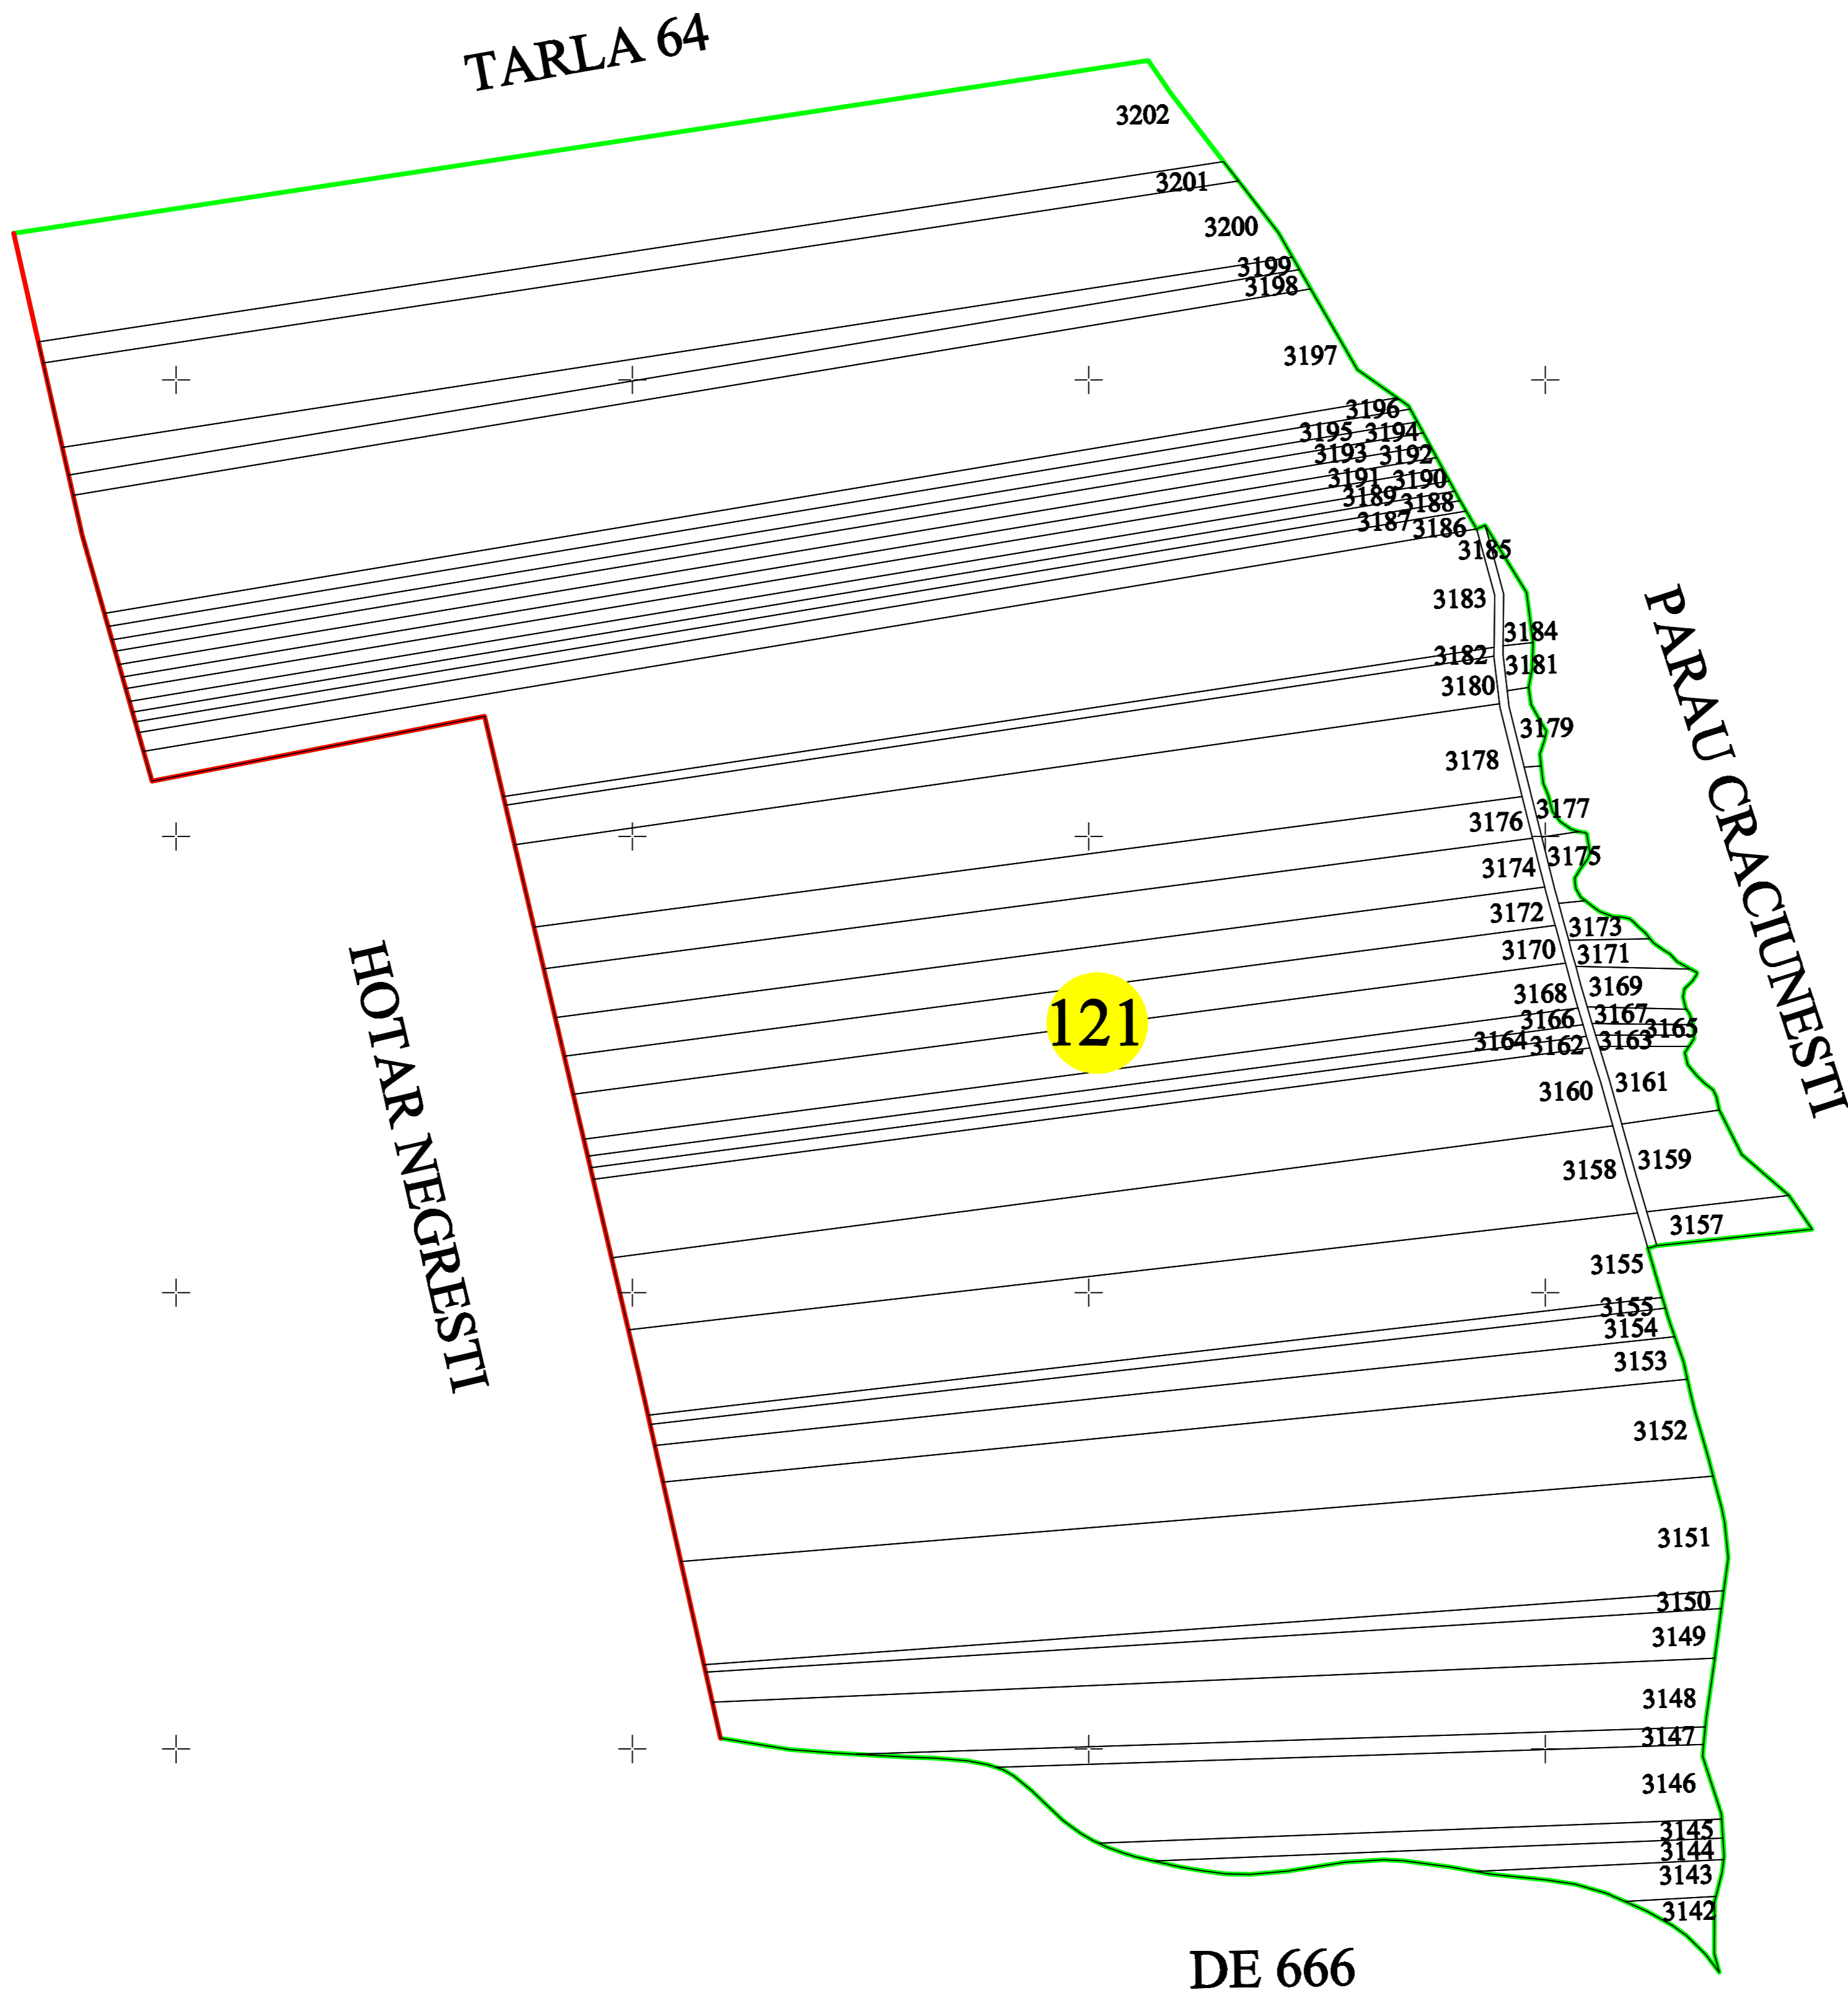

PLAN CADASTRAL
UAT REBRICEA, JUDEȚUL VASLUI, Sector cadastral 121
Scara 1:2000, Sistem de Proiecție STEREO 70

Denumirea executantului:
SC. FLYCAD-GEO S.R.L.

Ștampila

Semnătura

Data întocmirii: 01.2020

LEGENDĂ

- Limită imobil
- == Drumuri
-  Limită intravilan
- == Căi ferate
-  Hidrografie
-  Limită Sector cadastral
-  Limită UAT
-  Limită de județ