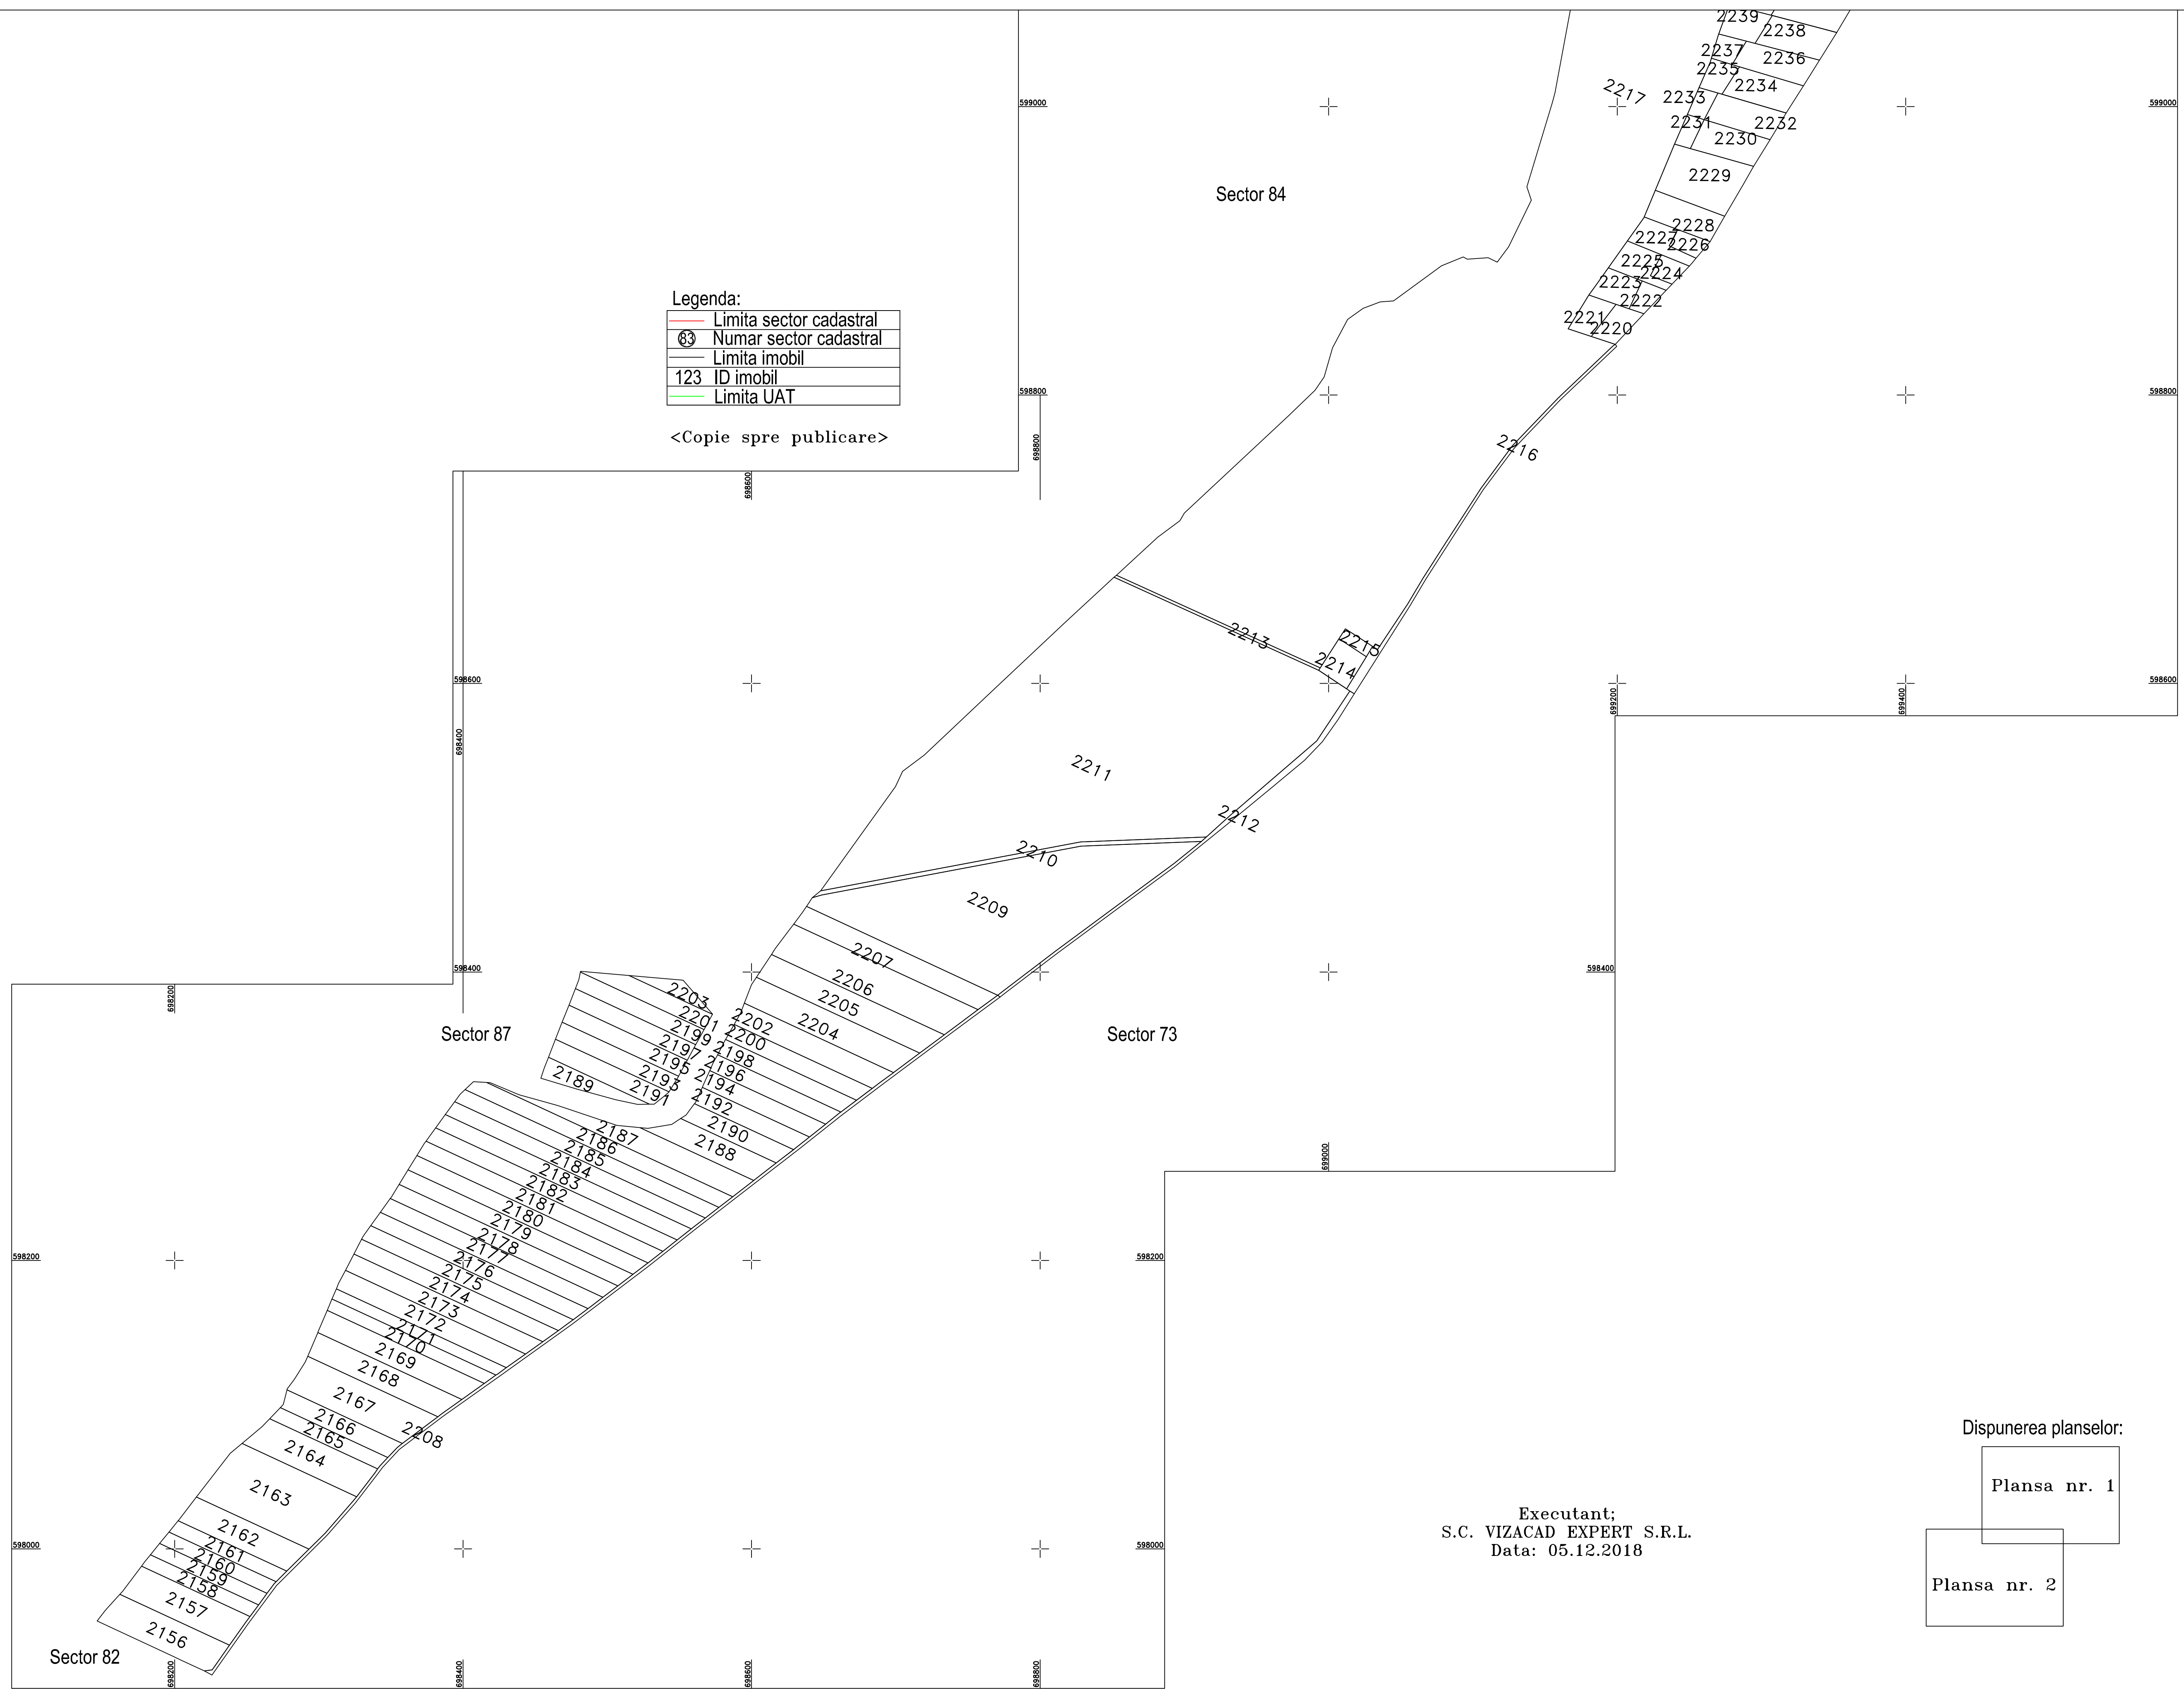

PLAN CADASTRAL
UAT Rebricea, judetul Vaslui, Sectorul cadastral nr. 83
Scara 1:2000
Sistem de proiectie STEREO 1970

Schita cu dispunerea sectorului:

Legenda:

	Limita sector cadastral
	Numar sector cadastral
	Limita imobil
	ID imobil
	Limita UAT

<Copie spre publicare>

Executant;
S.C. VIZACAD EXPERT S.R.L.
Data: 05.12.2018

Dispunerea planselor:
Planșa nr. 1
Planșa nr. 2