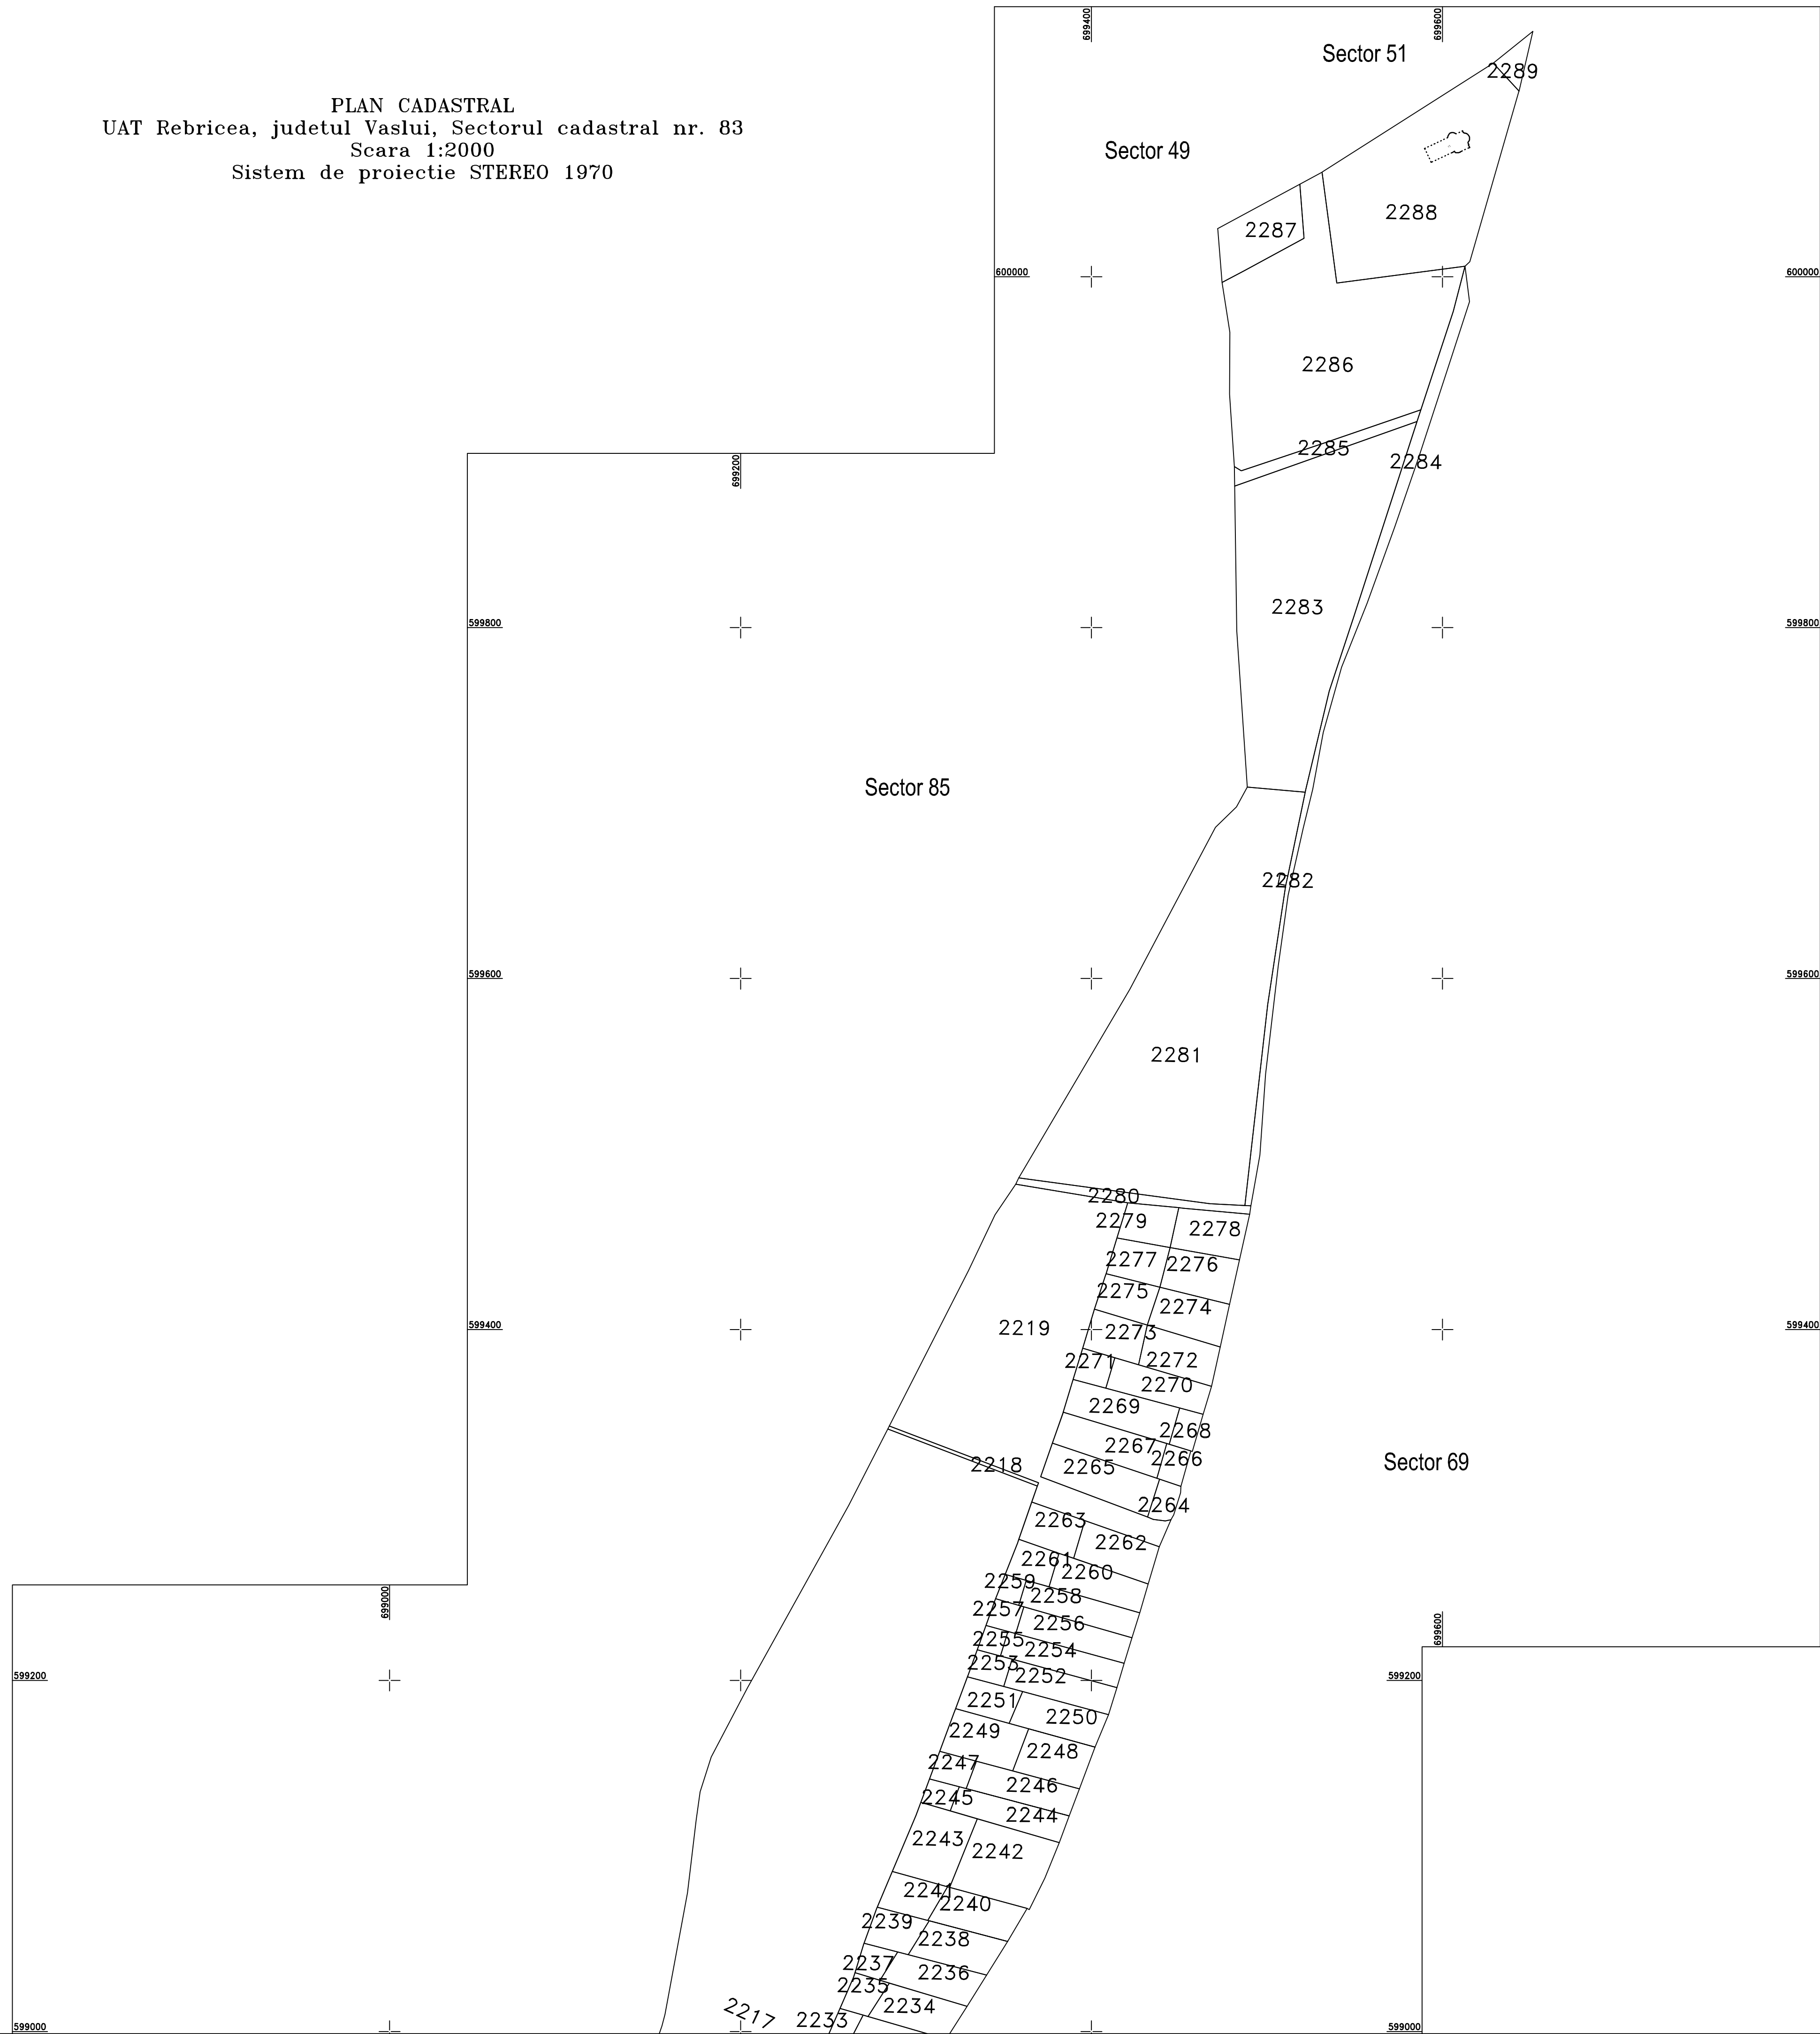

PLAN CADASTRAL
UAT Rebricea, judetul Vaslui, Sectorul cadastral nr. 83
Scara 1:2000
Sistem de proiectie STEREO 1970

Schita cu dispunerea sectorului:

Legenda:

	Limita sector cadastral
	Numar sector cadastral
	Limita imobil
	ID imobil
	Limita UAT

<Copie spre publicare>

Executant;
S.C. VIZACAD EXPERT S.R.L.
Data: 05.12.2018

Dispunerea planselor:
Planșa nr. 1
Planșa nr. 2