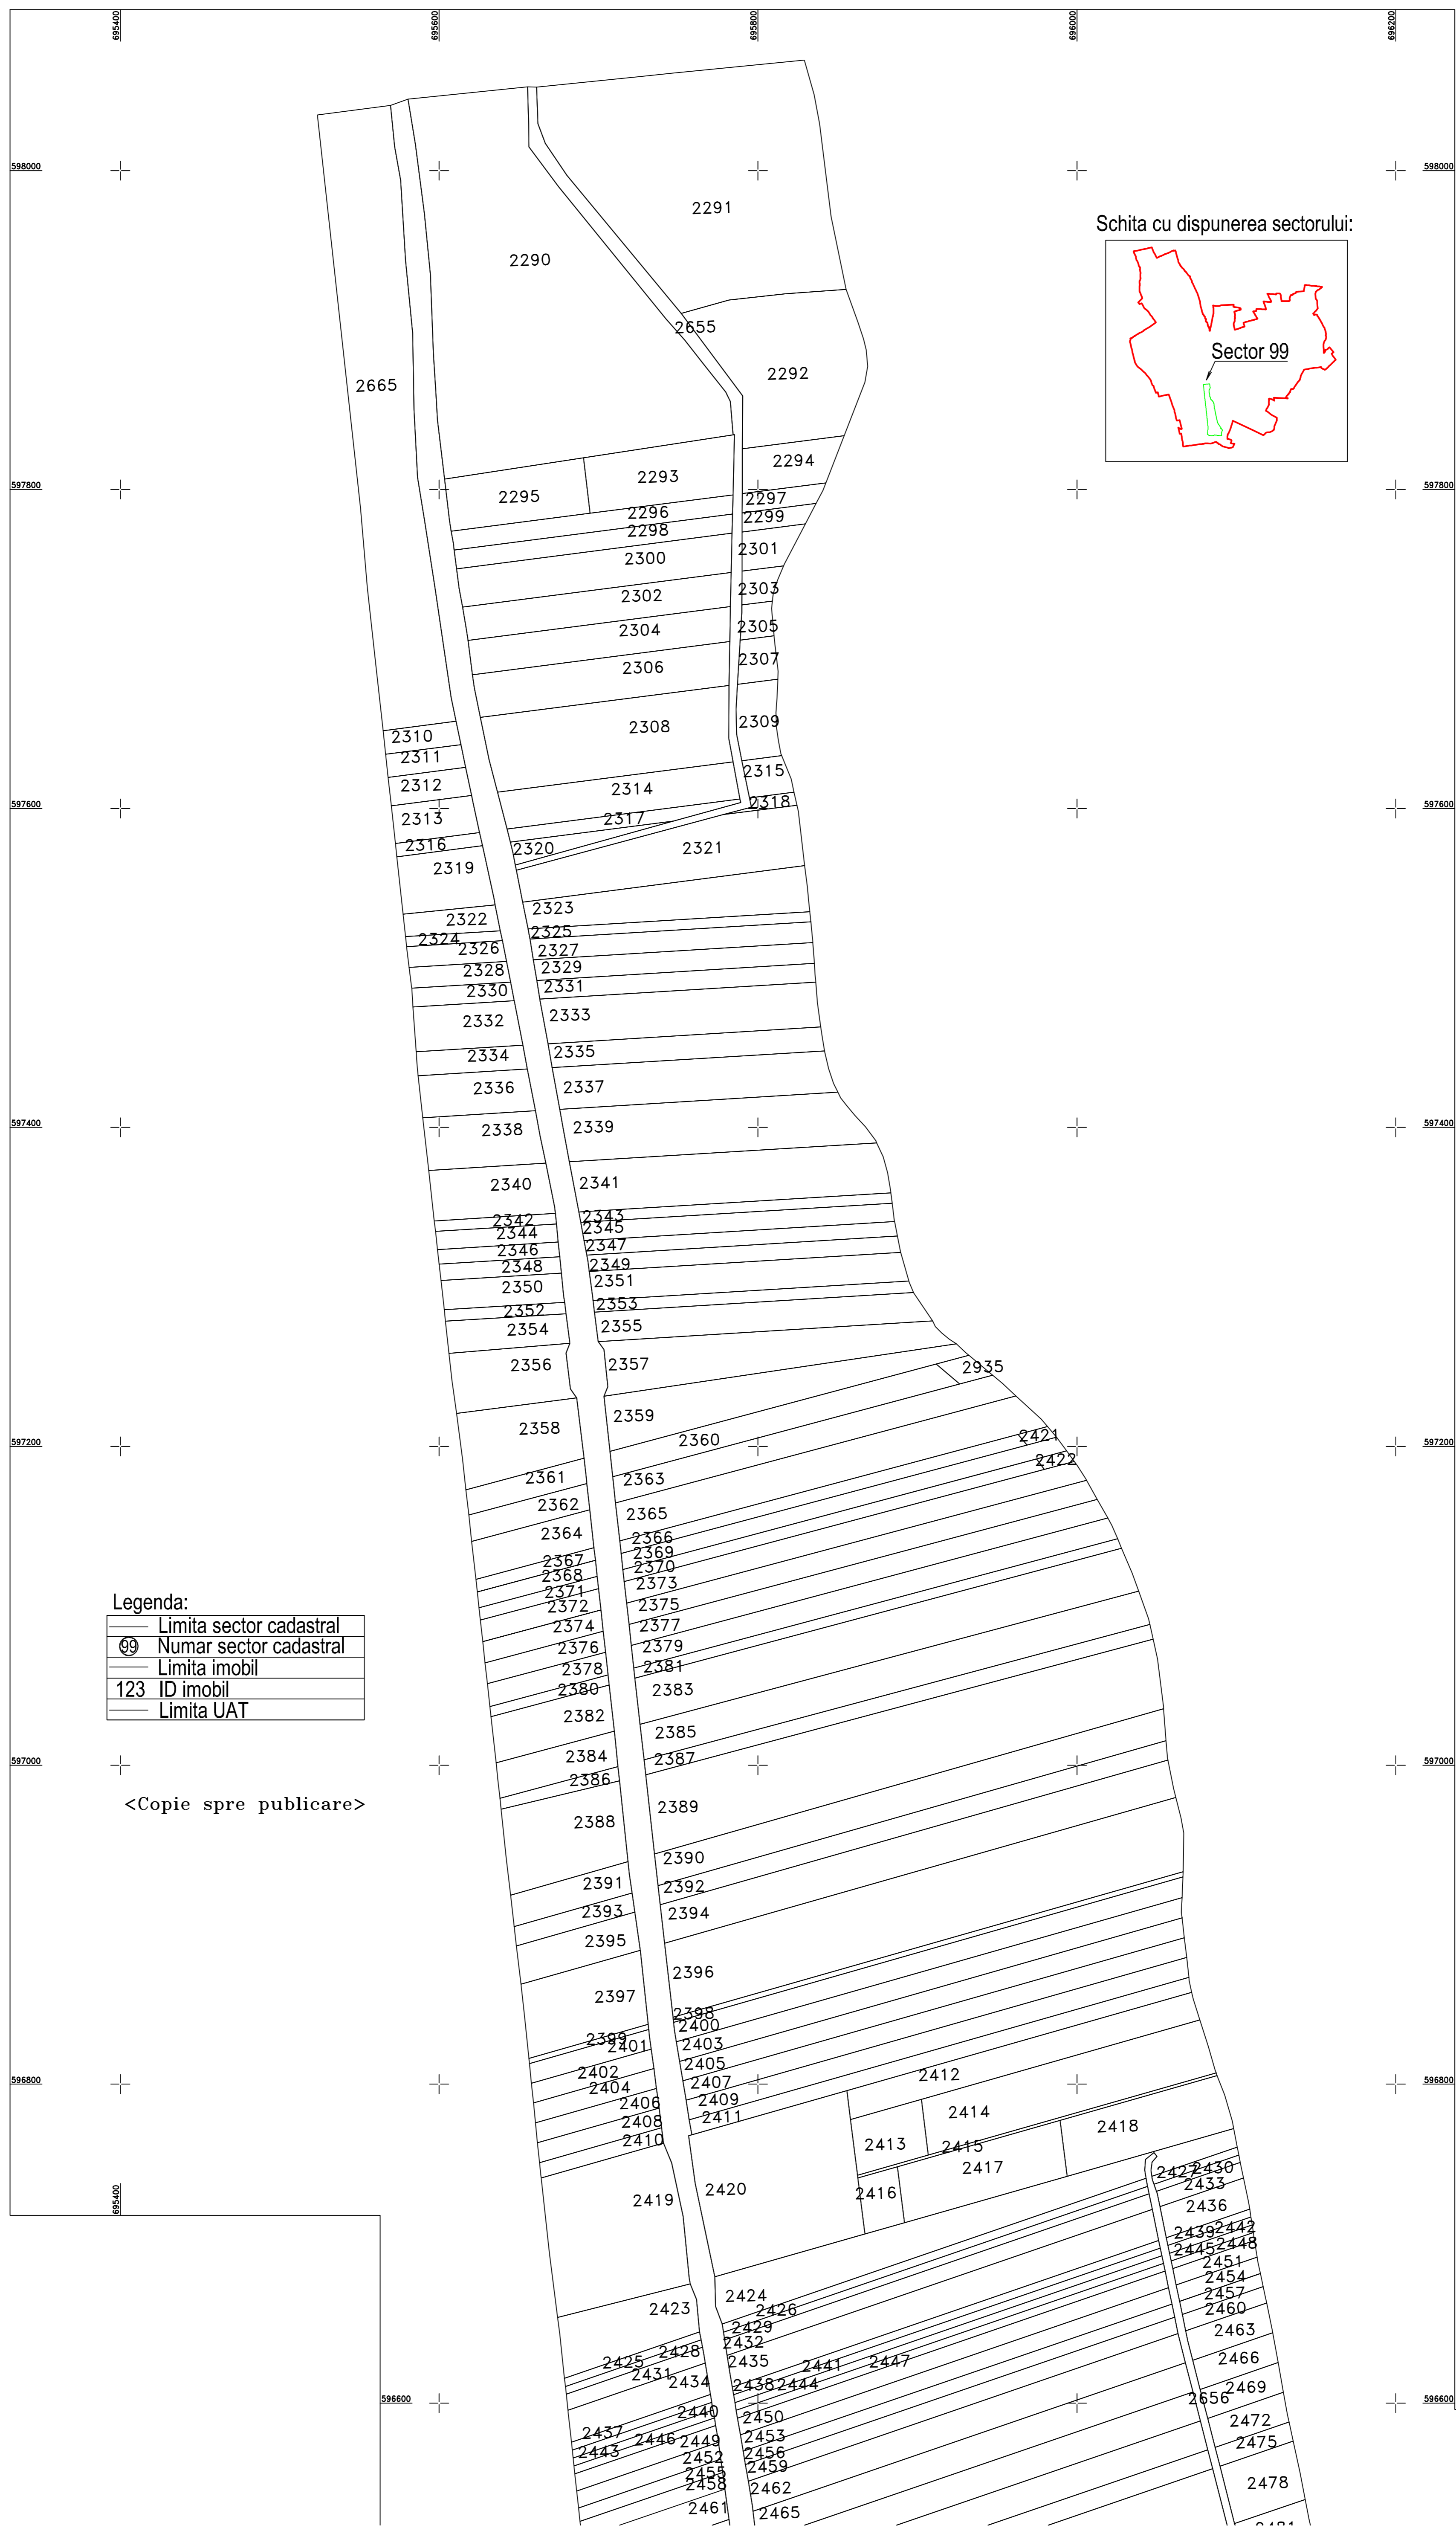

PLAN CADASTRAL
 UAT Rebricea, judetul Vaslui, Sectorul cadastral nr. 99
 Scara 1:2000
 Sistem de proiectie STEREO 1970

Schita cu dispunerea sectorului:

Legenda:

—	Limita sector cadastral
99	Numar sector cadastral
—	Limita imobil
123	ID imobil
—	Limita UAT

<Copie spre publicare>

Disponerea planselor:

Plansa
nr. 1

Plansa
nr. 2

Executant;
S.C. VIZACAD EXPERT S.R.L.
Data: 05.12.2019