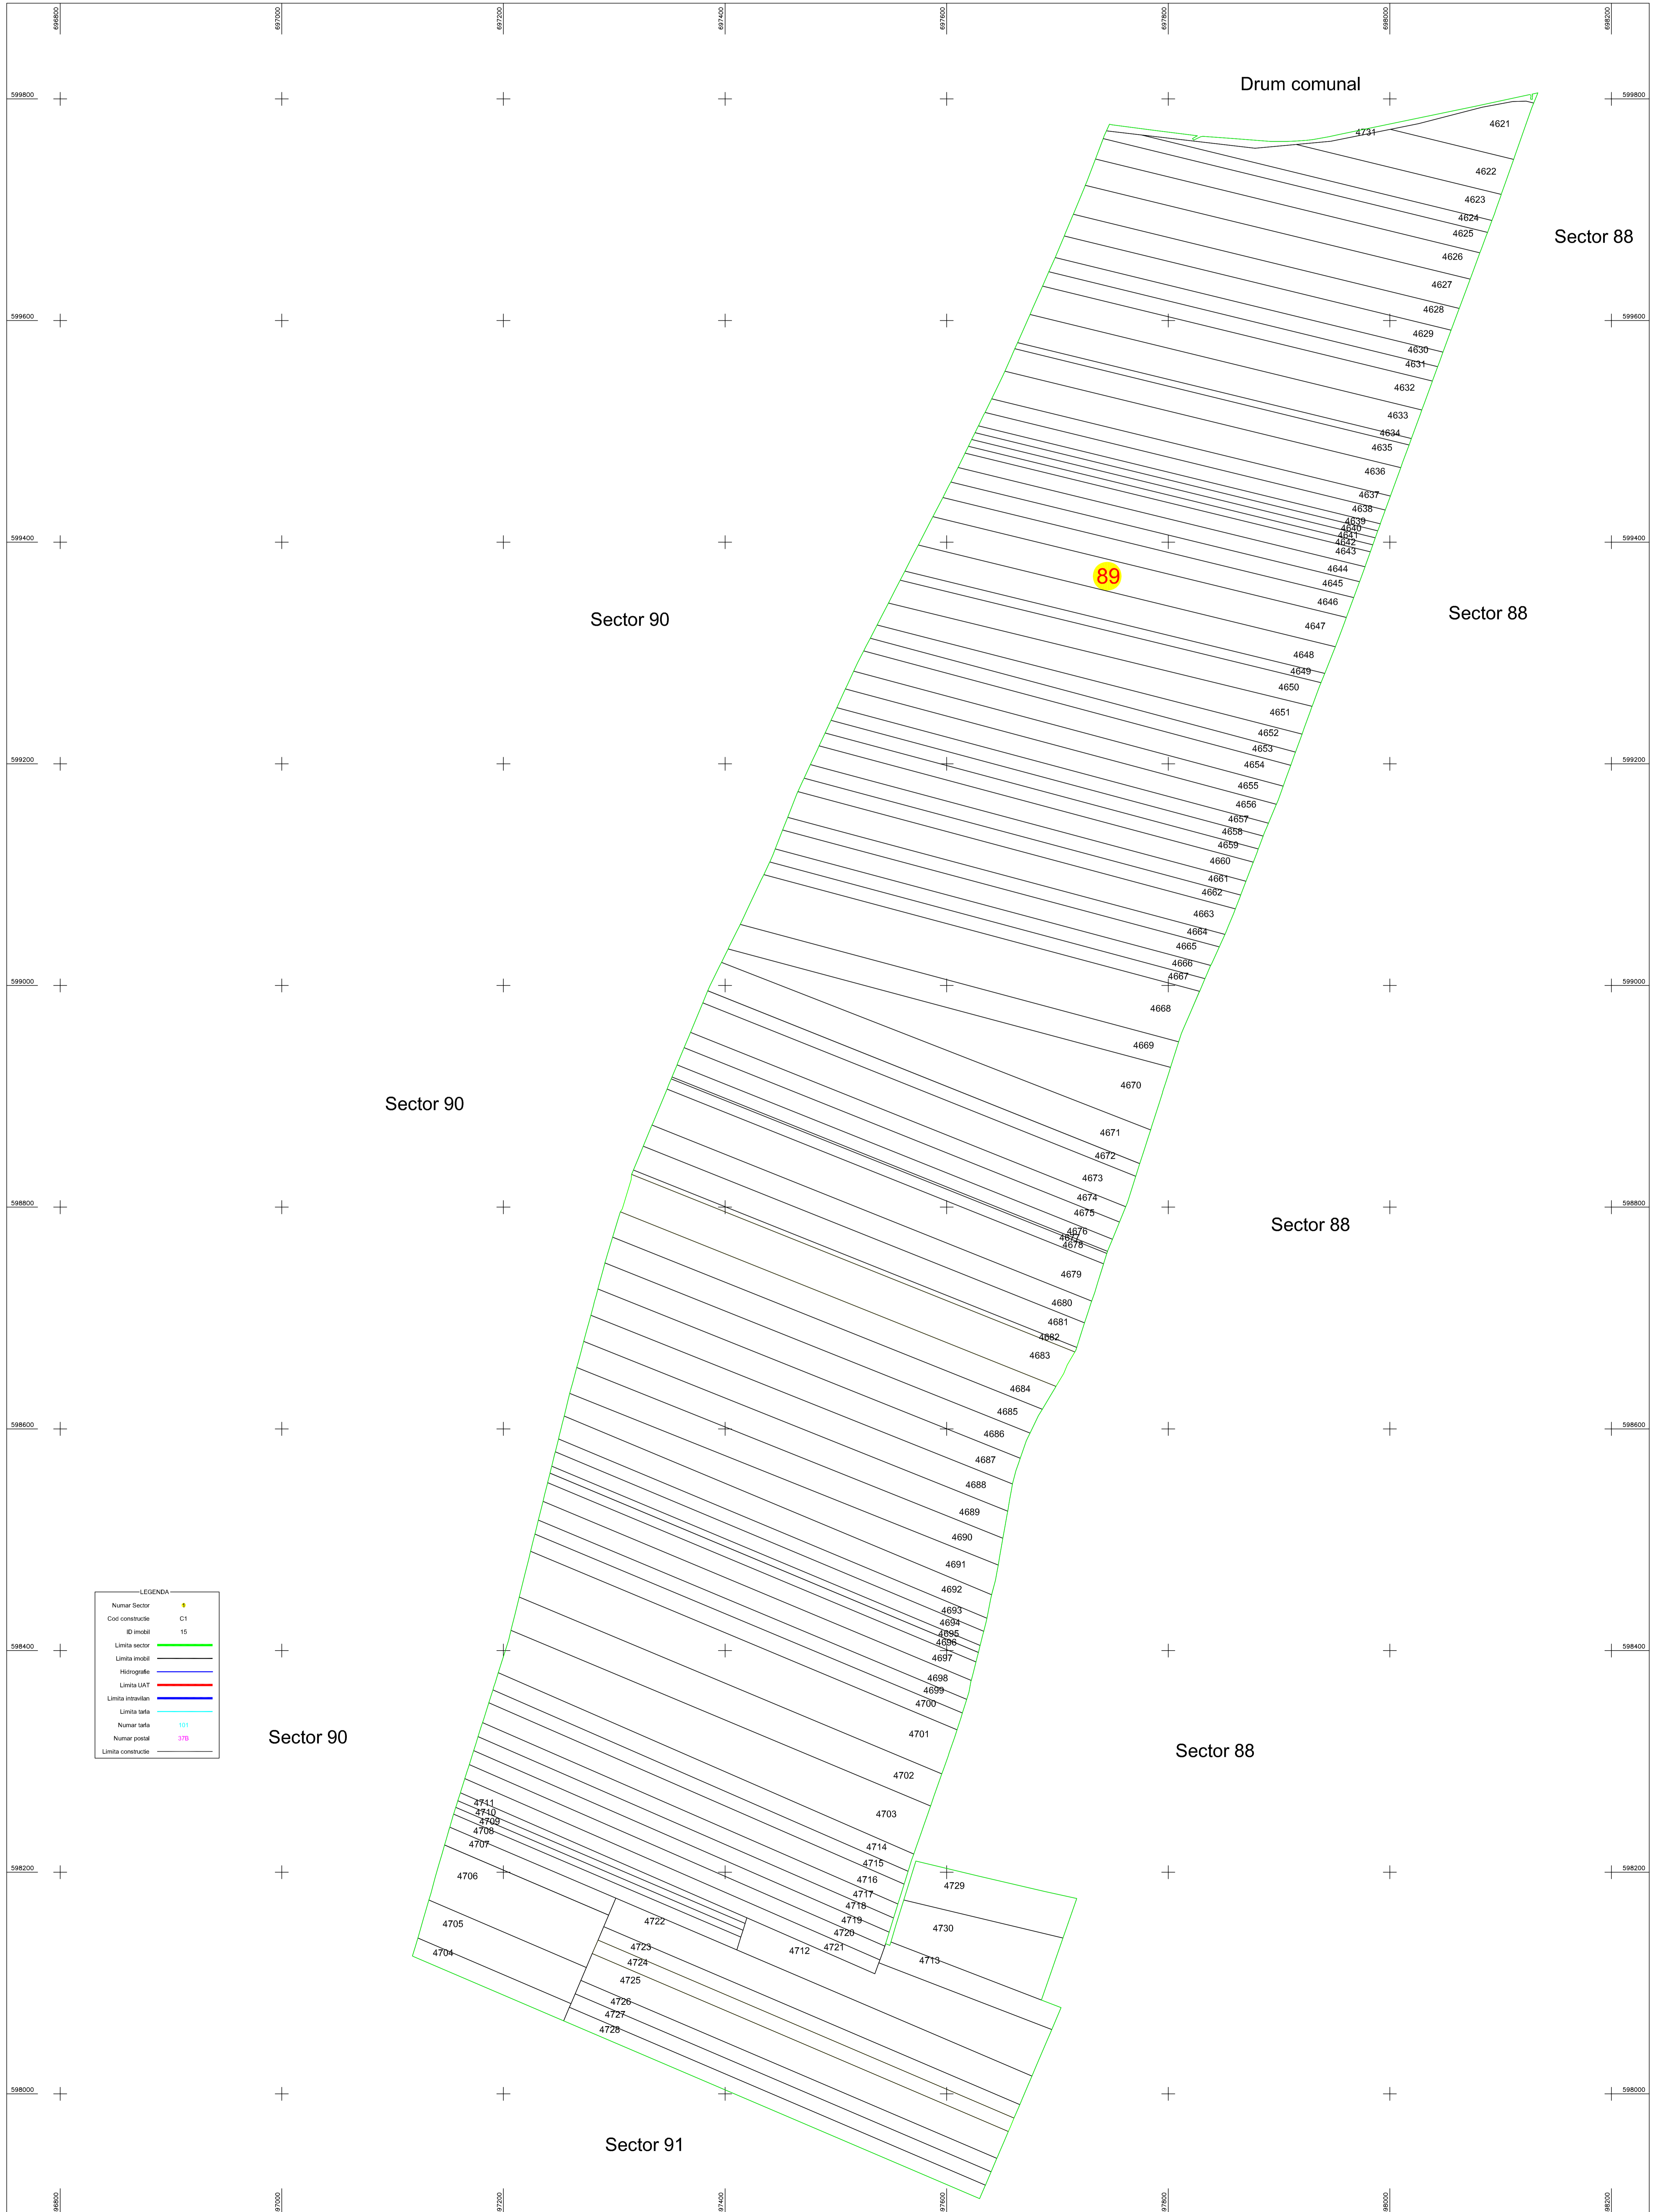

PLAN CADASTRAL
 UAT: Rebricea, judetul: VASLUI, Sect. cad. 89, plansa 89
 Scara 1:2000
 Sistem de proiectie: stereografic 1970
 Spre Publicare

LEGENDA

Numar Sector	89
Cod constructie	C1
ID imobil	15
Limita sector	—
Limita imobil	—
Hicografic	—
Limita UAT	—
Limita intaxarii	—
Limita tarfa	—
Numar tarfa	101
Numar postaf	376
Limita constructie	—